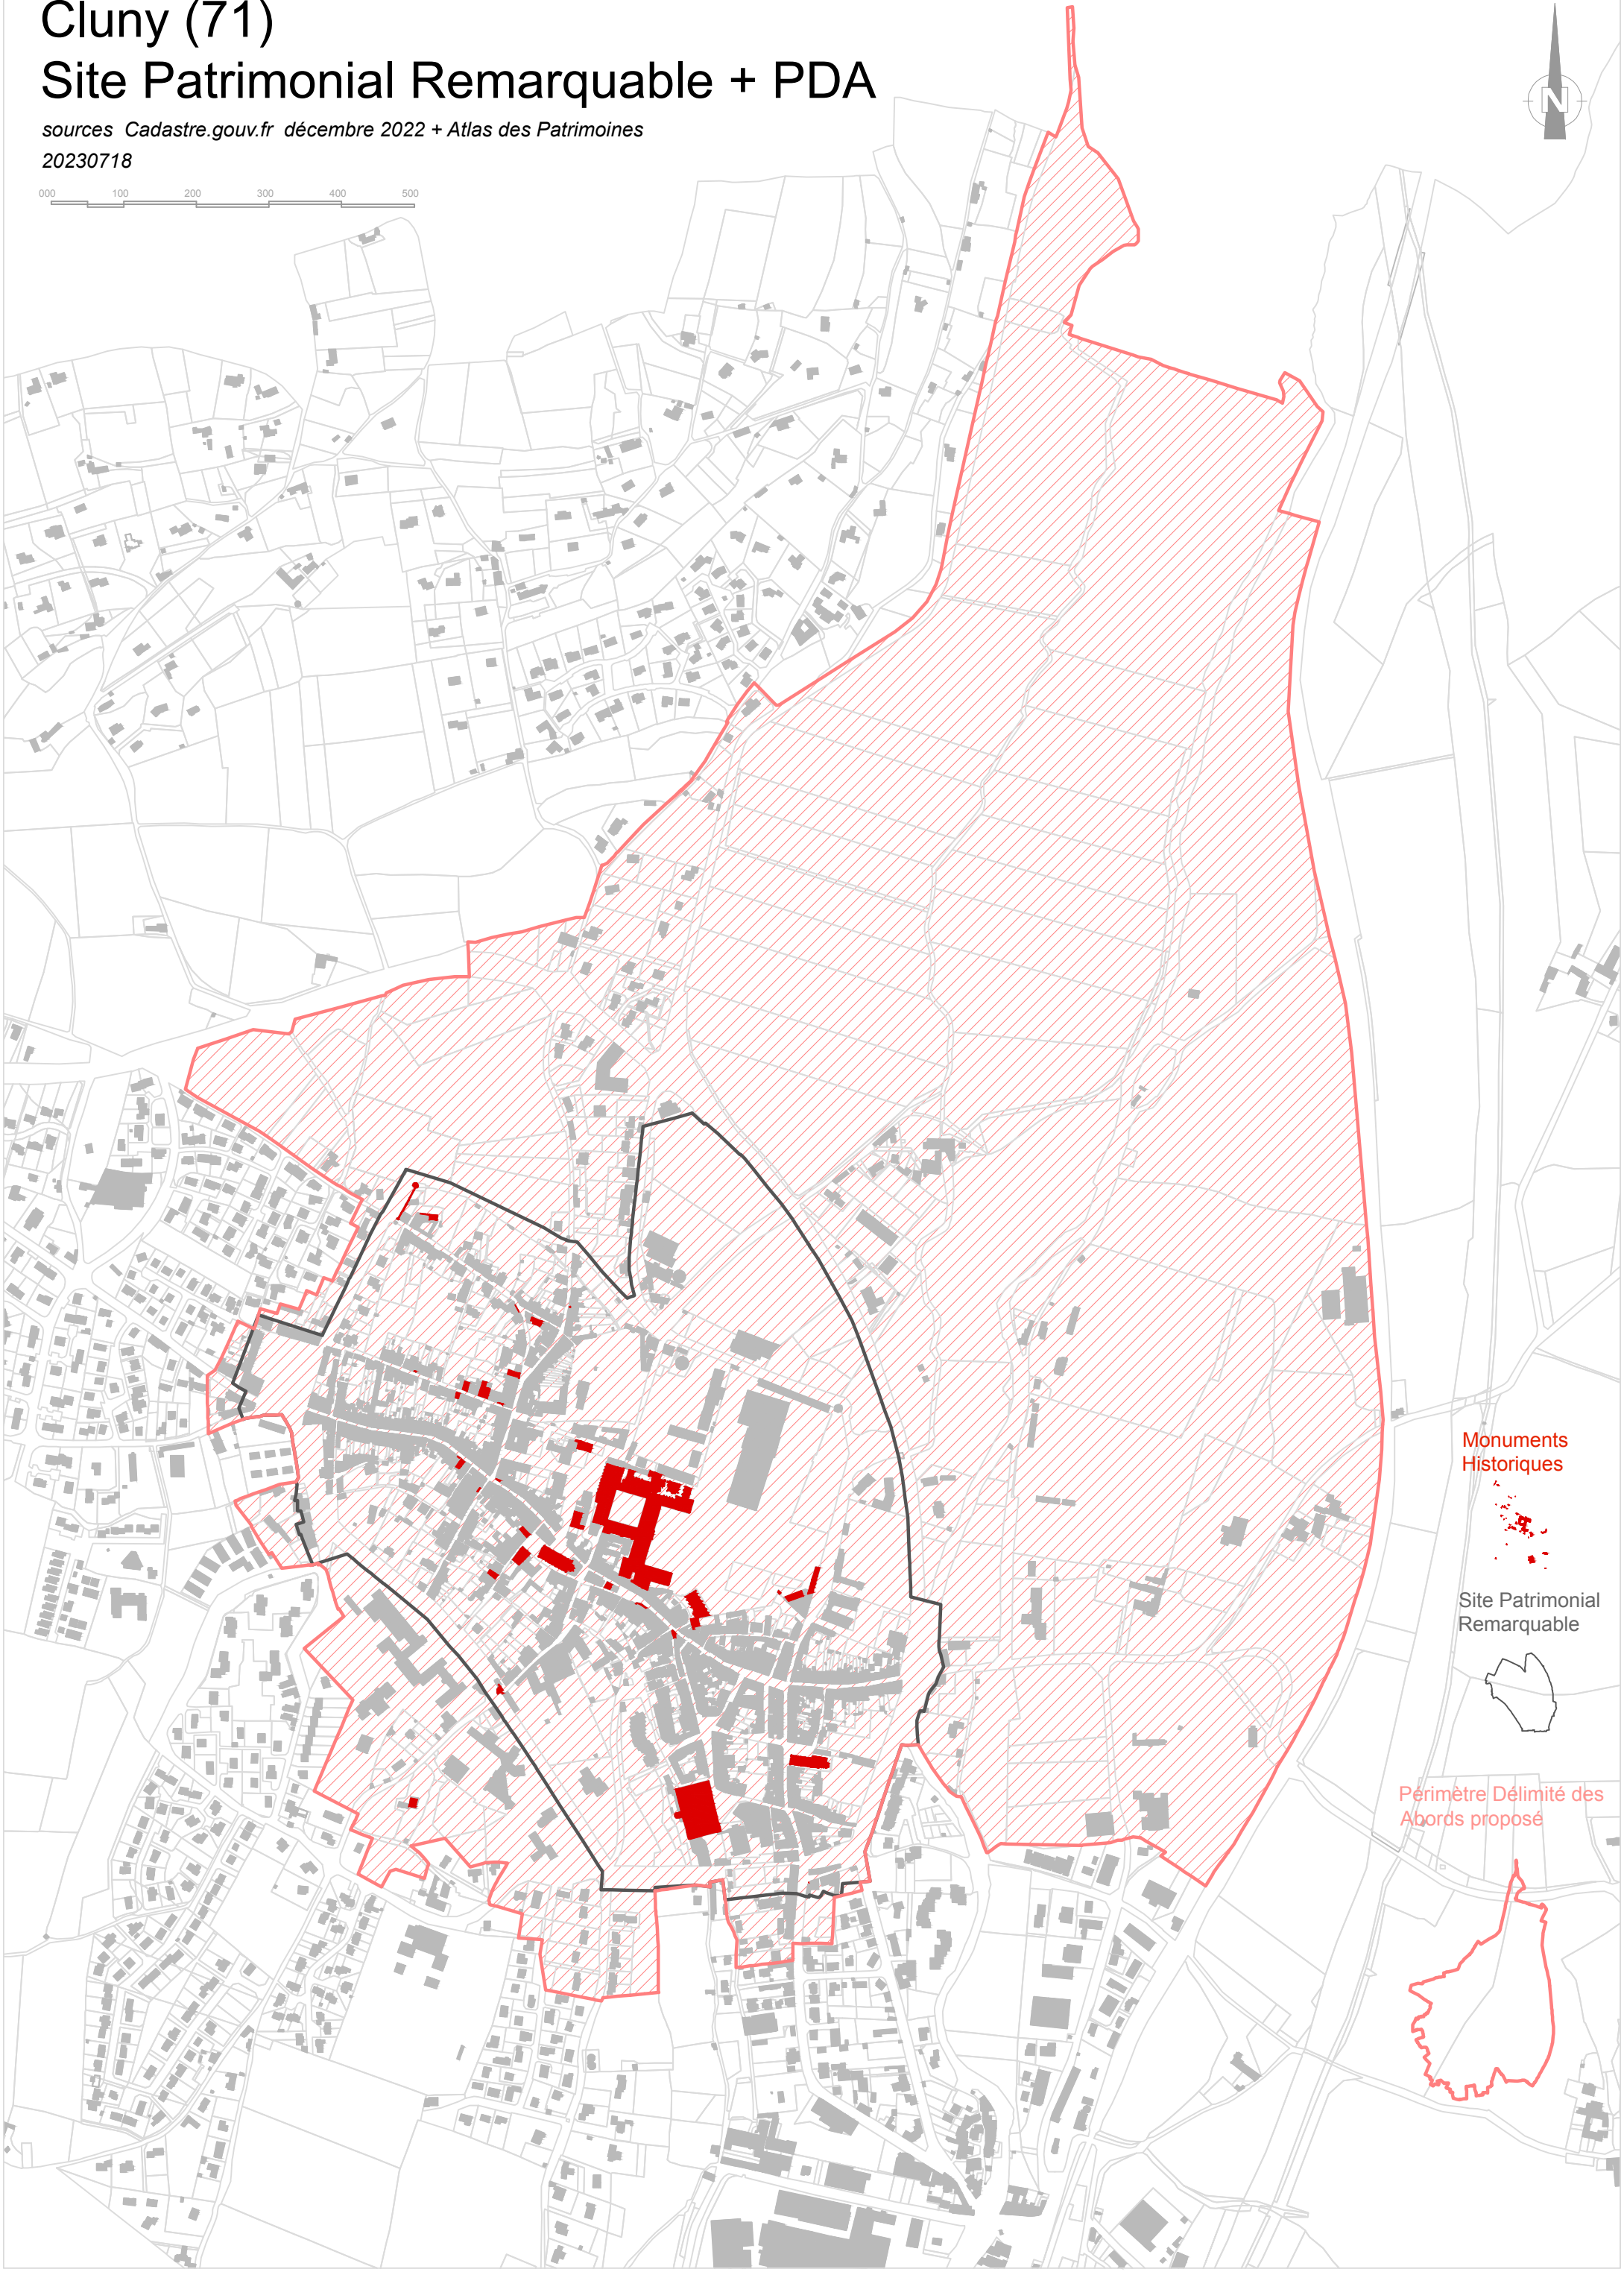

Cluny (71)

Site Patrimonial Remarquable + PDA

sources Cadastre.gouv.fr décembre 2022 + Atlas des Patrimoines
20230718

Monuments
Historiques

Site Patrimonial
Remarquable

P ri tre D limit  des
Abords propos 